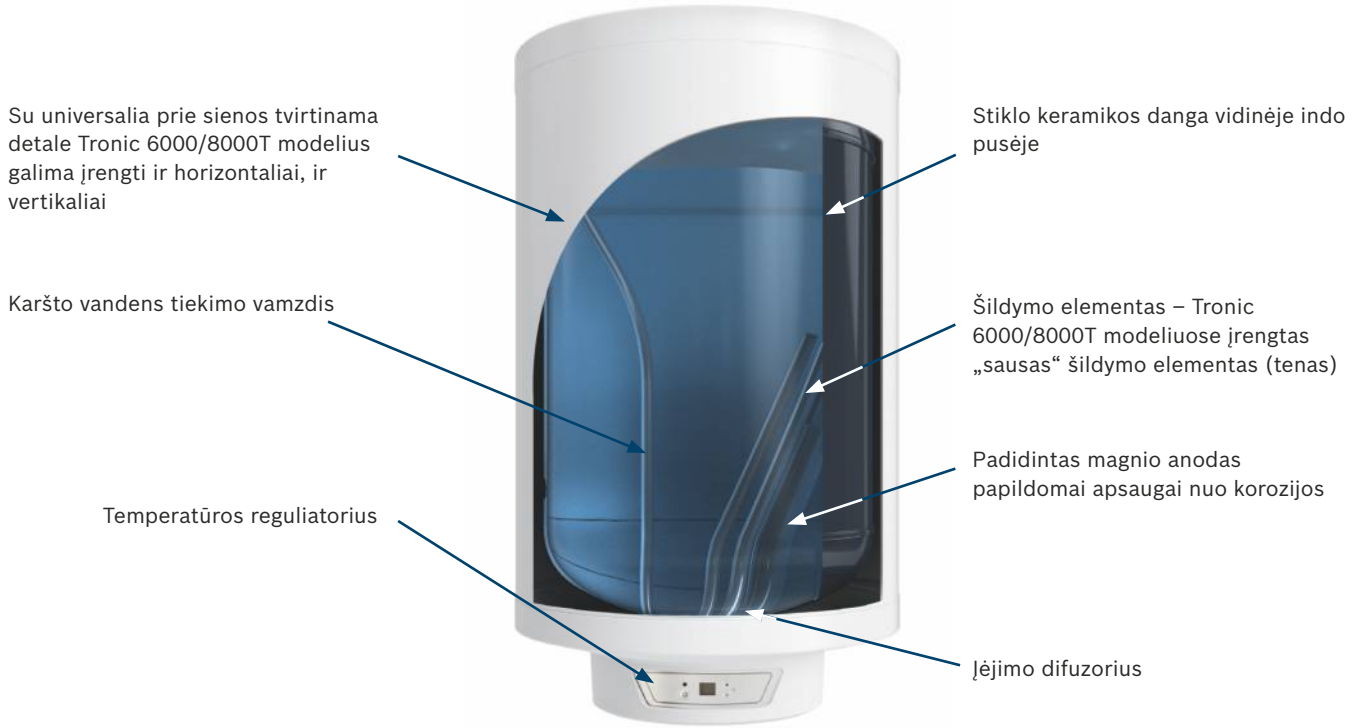

- ▶ Stiklo keramikos danga gerai apsaugo nuo korozijos ir užtikrina tinkamą vandens higieną. Danga garantuoja ilgą eksploatacavimo laiką ir nepertraukiamą vandens šildytuvo veikimą
- ▶ Magnio anodas
- ▶ Apžiūros anga, užtikrinanti patogų vandens indo nuovirų šalinimą ir lengvą prieigą prie šildymo elementų
- ▶ Apsauginis vožtuvas
- ▶ Nerūdijančiojo plieno karšto vandens išvadas
- ▶ 5 metų garantija, suteikiama indui
- ▶ Naujas Bosch sukurtas dizainas

Tronic serijoje yra daug skirtingų modelių, kiekvienas modelis turi savo privalumų. Tronic 2000T modeliai užtikrina patogų valdymą ir patogų karšto vandens ruošimą palyginamai mažomis sąnaudomis. Serijoje yra ir Slim formato indai (skersmuo = 36 cm), pritaikyti įrengti patalpose, kurių plotas ribotas. Tronic 6000/8000T modeliams būdingas aukšto lygio techninės savybės, daug funkcijų ir itin didelis patvarumas. Tai užtikrina „sausas“ šildymo elementas (tenas) ir ypatinga temperatūros reguliavimo sistema, su kuria galima tiksliai nustatyti temperatūrą. Be to, 50–120 litrų modelius galima įrengti ir horizontaliai, ir vertikaliai. Dėl patogios montavimo plokštės ir pridėtų montavimo trafaretų juos galima įrengti greitai ir patogiai.

💧 Bazinis 💧💧 Rekomenduojamas

Tronic 2000T-2 su mechaniniu reguliatoriumi

Tronic 2000T-2

- Vanduo greitai pašildomas dėl didelės galios šildymo elemento
- Mechaninis temperatūros reguliavimas
- Antibakterinė stiklo keramikos danga vidinėje indo pusėje
- Vidinės pusės danga itin atspari sistemos slėgio svyravimams
- 30 l modelis, variantas Slim (skersmuo – 36 cm)
- Nedideli šilumos nuostoliai dėl ypatingos izoliacijos
- Patogūs prijungimai
- Apsauga nuo perkaitimo
- Į komplektą įeina apsauginis vožtuvas
- Bosch inžinierių sukurtas atnaujintas dizainas ir konstrukcija